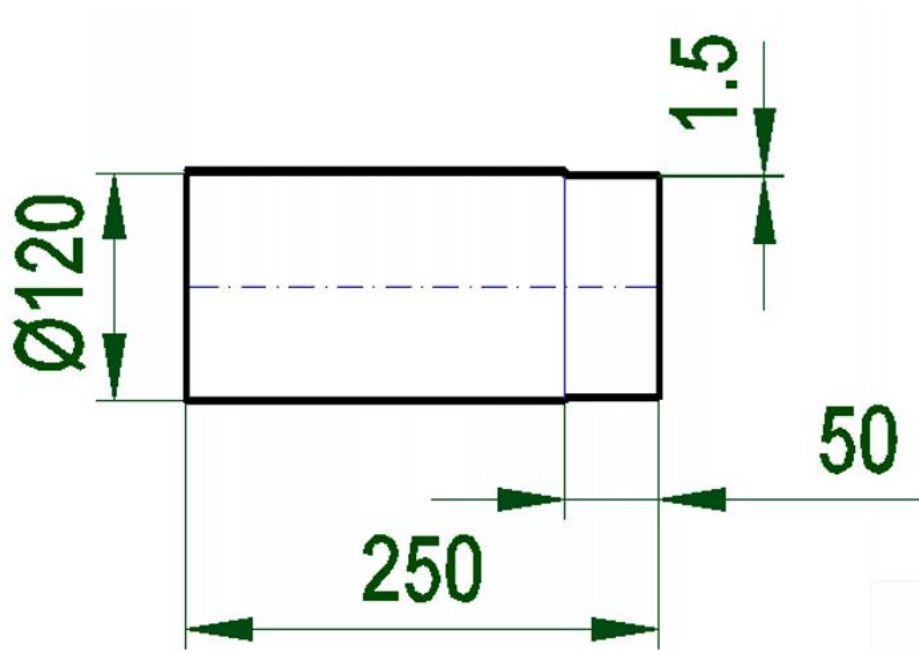

## **Roura délky 250 mm - průměr 120 mm tl.1,5**

8 ks skladem

Trubka DN 120 - L 250 - tloušťka 1,5mm - kouřovod pro křbová kamna

Kód produktu **600.KC12015033**

Výrobce **V.A.P.K.**

Cena **249,47 Kč**  
206,17 Kč bez DPH

## Parametry

Technický název

Roura DN120 L250

Průměr kouřovodu	<b>120 mm</b>
Délka kouřovodu	<b>250</b>
Tloušťka stěny kouřovodu	<b>1.5</b>
Délka kouřovodu bez hrdla	<b>200</b>
Materiál kouřovodu	<b>ocel</b>
Úprava povrchu	<b>žáruodolný lak</b>
Odstín barvy povrchu	<b>černá</b>

## **Detailní popis**

Trubka DN 120 - L 250 - tloušťka 1,5mm - kouřovod pro krbová kamna

Komínová roura je součástí kouřovodů pro zaústění kamen.

Pro dlouhodobější topení doporučujeme použití dílu s komínovou klapkou, kterou můžete při topení snížit komínový tah.